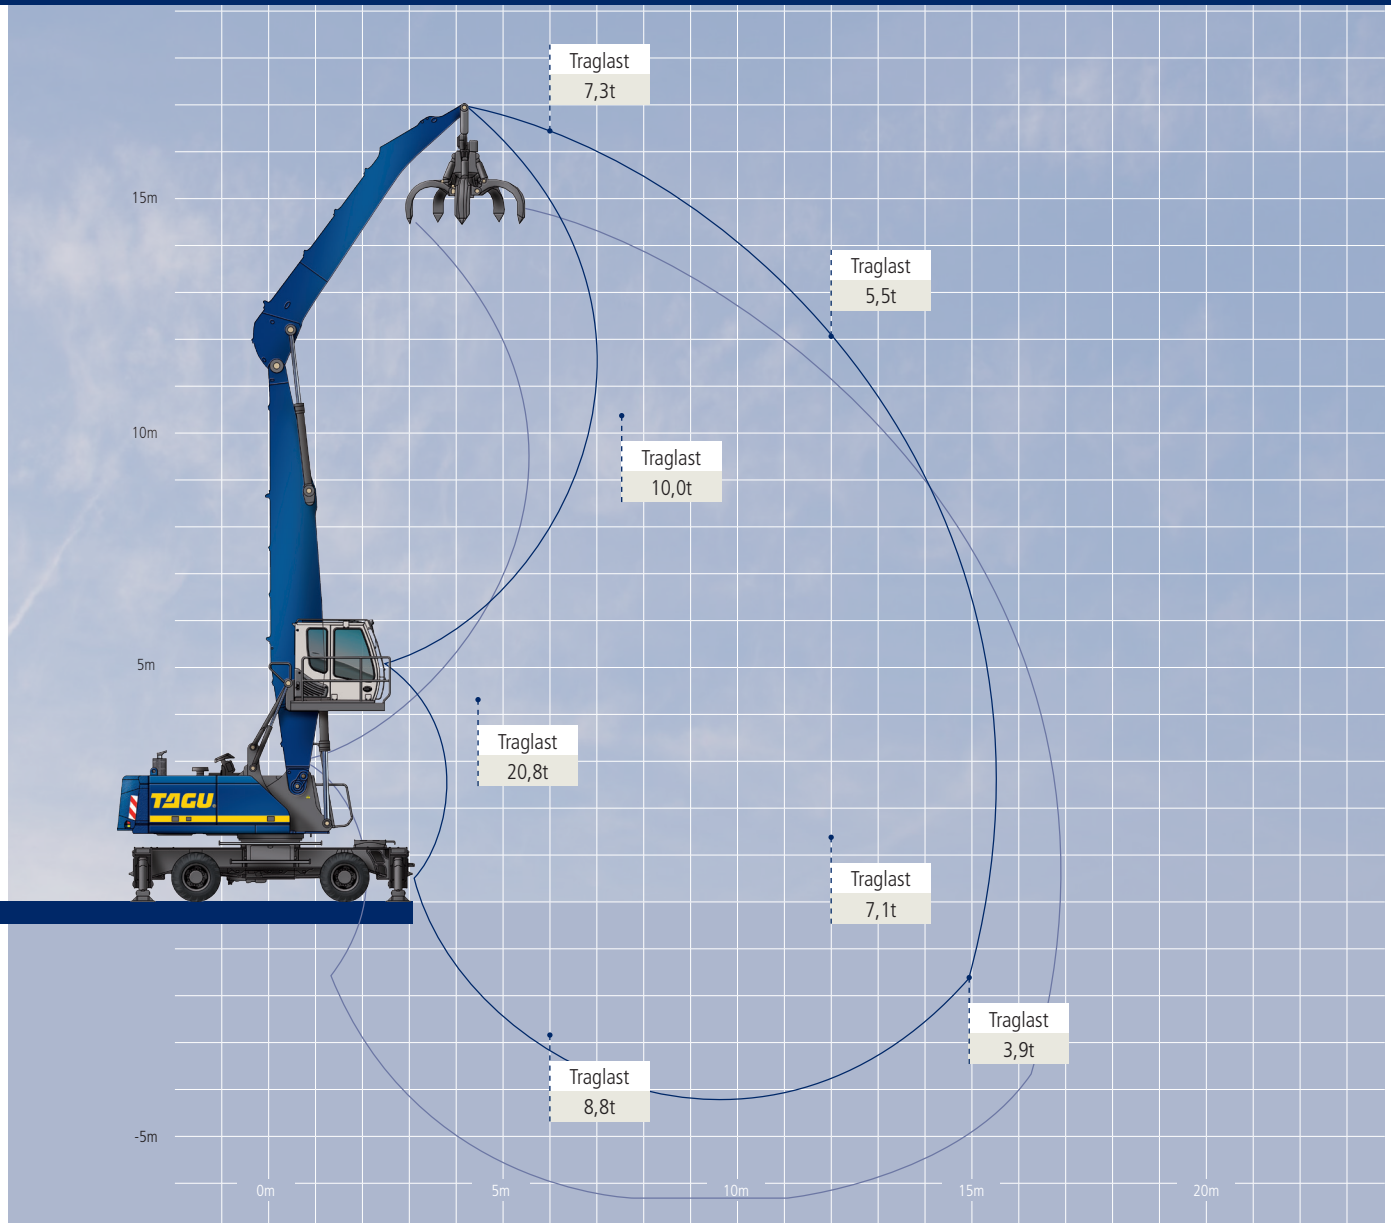

SENNEBOGEN 835 M SERIE C

MAX. AUSLEGERLÄNGE: 17,5m · MAX. TRAGLAST: 20,1t

Konfiguration: Auslegerlänge 17,5m

Inventar-Nr.: 433100

Länge Kompaktausleger	17,5m
Max. Traglast	20,1t bei 4,5m Arbeitsradius
Schwenkgeschwindigkeit	0-8 U/min
Fahrgeschwindigkeit	5,4km/h Gelände / 20km/h Straße
Steigfähigkeit	17°
Bodendruck	1,46 kg/cm ²
Motor-Typ	Deutz Dieselmotor 186 kW (253PS) TCD-2013 L 06 2V
Treibstofftank	450Ltr.
Pratzenabstützung	4-Punkt-Abstützung) je 50x40cm
Bereifung	8x 12,00x20
Einsatzgewicht	41500kg
Besonderheiten	hydraulisch hochfahrbare Kabine (2,7m)
Baujahr	2007

Zubehör Arbeitsgeräte

- Schüttgutgreifer 2,25 m³ Typ: HZG 2250.25-S
- Mehrschalengreifer 0,8m³ Typ MT4.5
- Lasthaken
- Bohrschnecke Ø 350mm